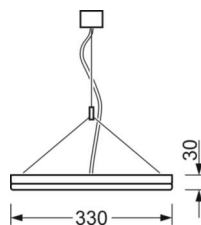

Маятниково-подвесной светильник - рассеиватель микропризматический - прямой и отраженный свет - с равномерным распространением света благодаря боковому светодиодному вводу светового излучения

Предельно плоский корпус, алюминиевый прессованный профиль натурального анодирования, видимая монтажная высота 30мм; торцы и боковые стороны из алюминия натурального анодирования со сплошным продольным пазом, закругление к нижней стороне светильника. Цвет корпуса алюминий натурального анодирования; Прямой и отраженный свет: прямой свет распространяется через вставку с микропризматическим рельефом из ПММА, равномерное распространение благодаря боковому светодиодному вводу светового излучения, а также накладному алюминиевому отражателю с белым покрытием высокой отражающей способности; с микроперфорацией для отраженного света. Для рабочих мест за дисплеем, всесторонняя защита от блескости по действующей норме DIN-EN 12464-1. Светодиодный драйвер, встроенный в дизайн светильника. Подключение к электросети через встроенный прозрачный присоединительный провод 3x0,75мм² длиной 1900мм. На концах удалена оболочка. В поставку включен укомплектованный набор для маятникового подвеса с возможностью настройки высоты

Механика

цвет корпуса	алюминий натурального анодирования
размеры (LxWxH/DxH)	1199mm x 330mm x 30mm
вес (нетто)	6.3kg
Вид монтажа	установка отдельных светильников на подвесе

DEEP-LINK

<https://www.regiolum.de/ru/article/43221014175>

Ссылка	LED 4900lm 840
ηLB	100 %
Φ ↓↑	84 % / 16 %
UGR поп./вдоль дисплей	18.1 / 18.2
	65° < 3000cd/m ²

размеры

L	1199 mm	Длина
B	330 mm	Ширина
H	30 mm	Высота
A1	700 mm	Расстояние между точками крепежа при одиночной установке
P min	150 mm	Минимальная длина подвеса
P max	1900 mm	Максимальная длина подвеса