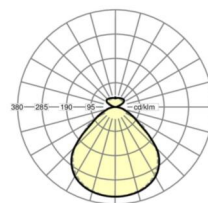

Оптика

Оснастка	LED, цветопередача/оттенок света CRI ≥ 80 / 4000K
Допуск для координаты цветности (MacAdam)	3SDCM
Номинальный световой поток	4895lm
Срок службы LED	50000h L80/B10 (Tq 25°C)
светоотдача светильников	112lm/W
UGR поп./вдоль	18.1 / 18.2

Механика

цвет корпуса	алюминий натурального анодирования
размеры (LxWxH/DxH)	1199mm x 330mm x 30mm
вес (нетто)	6.3kg
Вид монтажа	установка отдельных светильников на подвесе

DEEP-LINK

<https://www.regiolum.de/ru/article/43221014175>

Ссылка	LED 4900lm 840
ηLB	100 %
Φ ↓↑	84 % / 16 %
UGR поп./вдоль дисплей	18.1 / 18.2
	65° < 3000cd/m ²

размеры

L	1199 mm	Длина
B	330 mm	Ширина
H	30 mm	Высота
A1	700 mm	Расстояние между точками крепежа при одиночной установке
P min	150 mm	Минимальная длина подвеса
P max	1900 mm	Максимальная длина подвеса