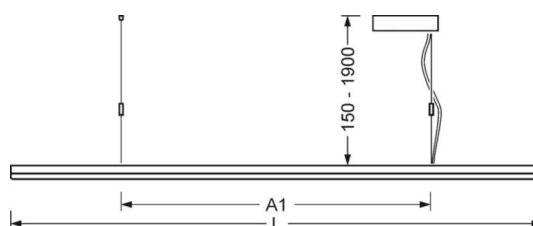

Механика

цвет корпуса	алюминий натурального анодирования
размеры (LxWxH/DxH)	1199mm x 330mm x 30mm
вес (нетто)	6.3kg
Вид монтажа	установка отдельных светильников на подвесе

DEEP-LINK

<https://www.regiolum.de/ru/article/43221014175>

Ссылка	LED 4900lm 840
ηLB	100 %
Φ ↓↑	84 % / 16 %
UGR поп./вдоль дисплей	18.1 / 18.2
	65° < 3000cd/m ²

размеры

L	1199 mm	Длина
B	330 mm	Ширина
H	30 mm	Высота
A1	700 mm	Расстояние между точками крепежа при одиночной установке
P min	150 mm	Минимальная длина подвеса
P max	1900 mm	Максимальная длина подвеса